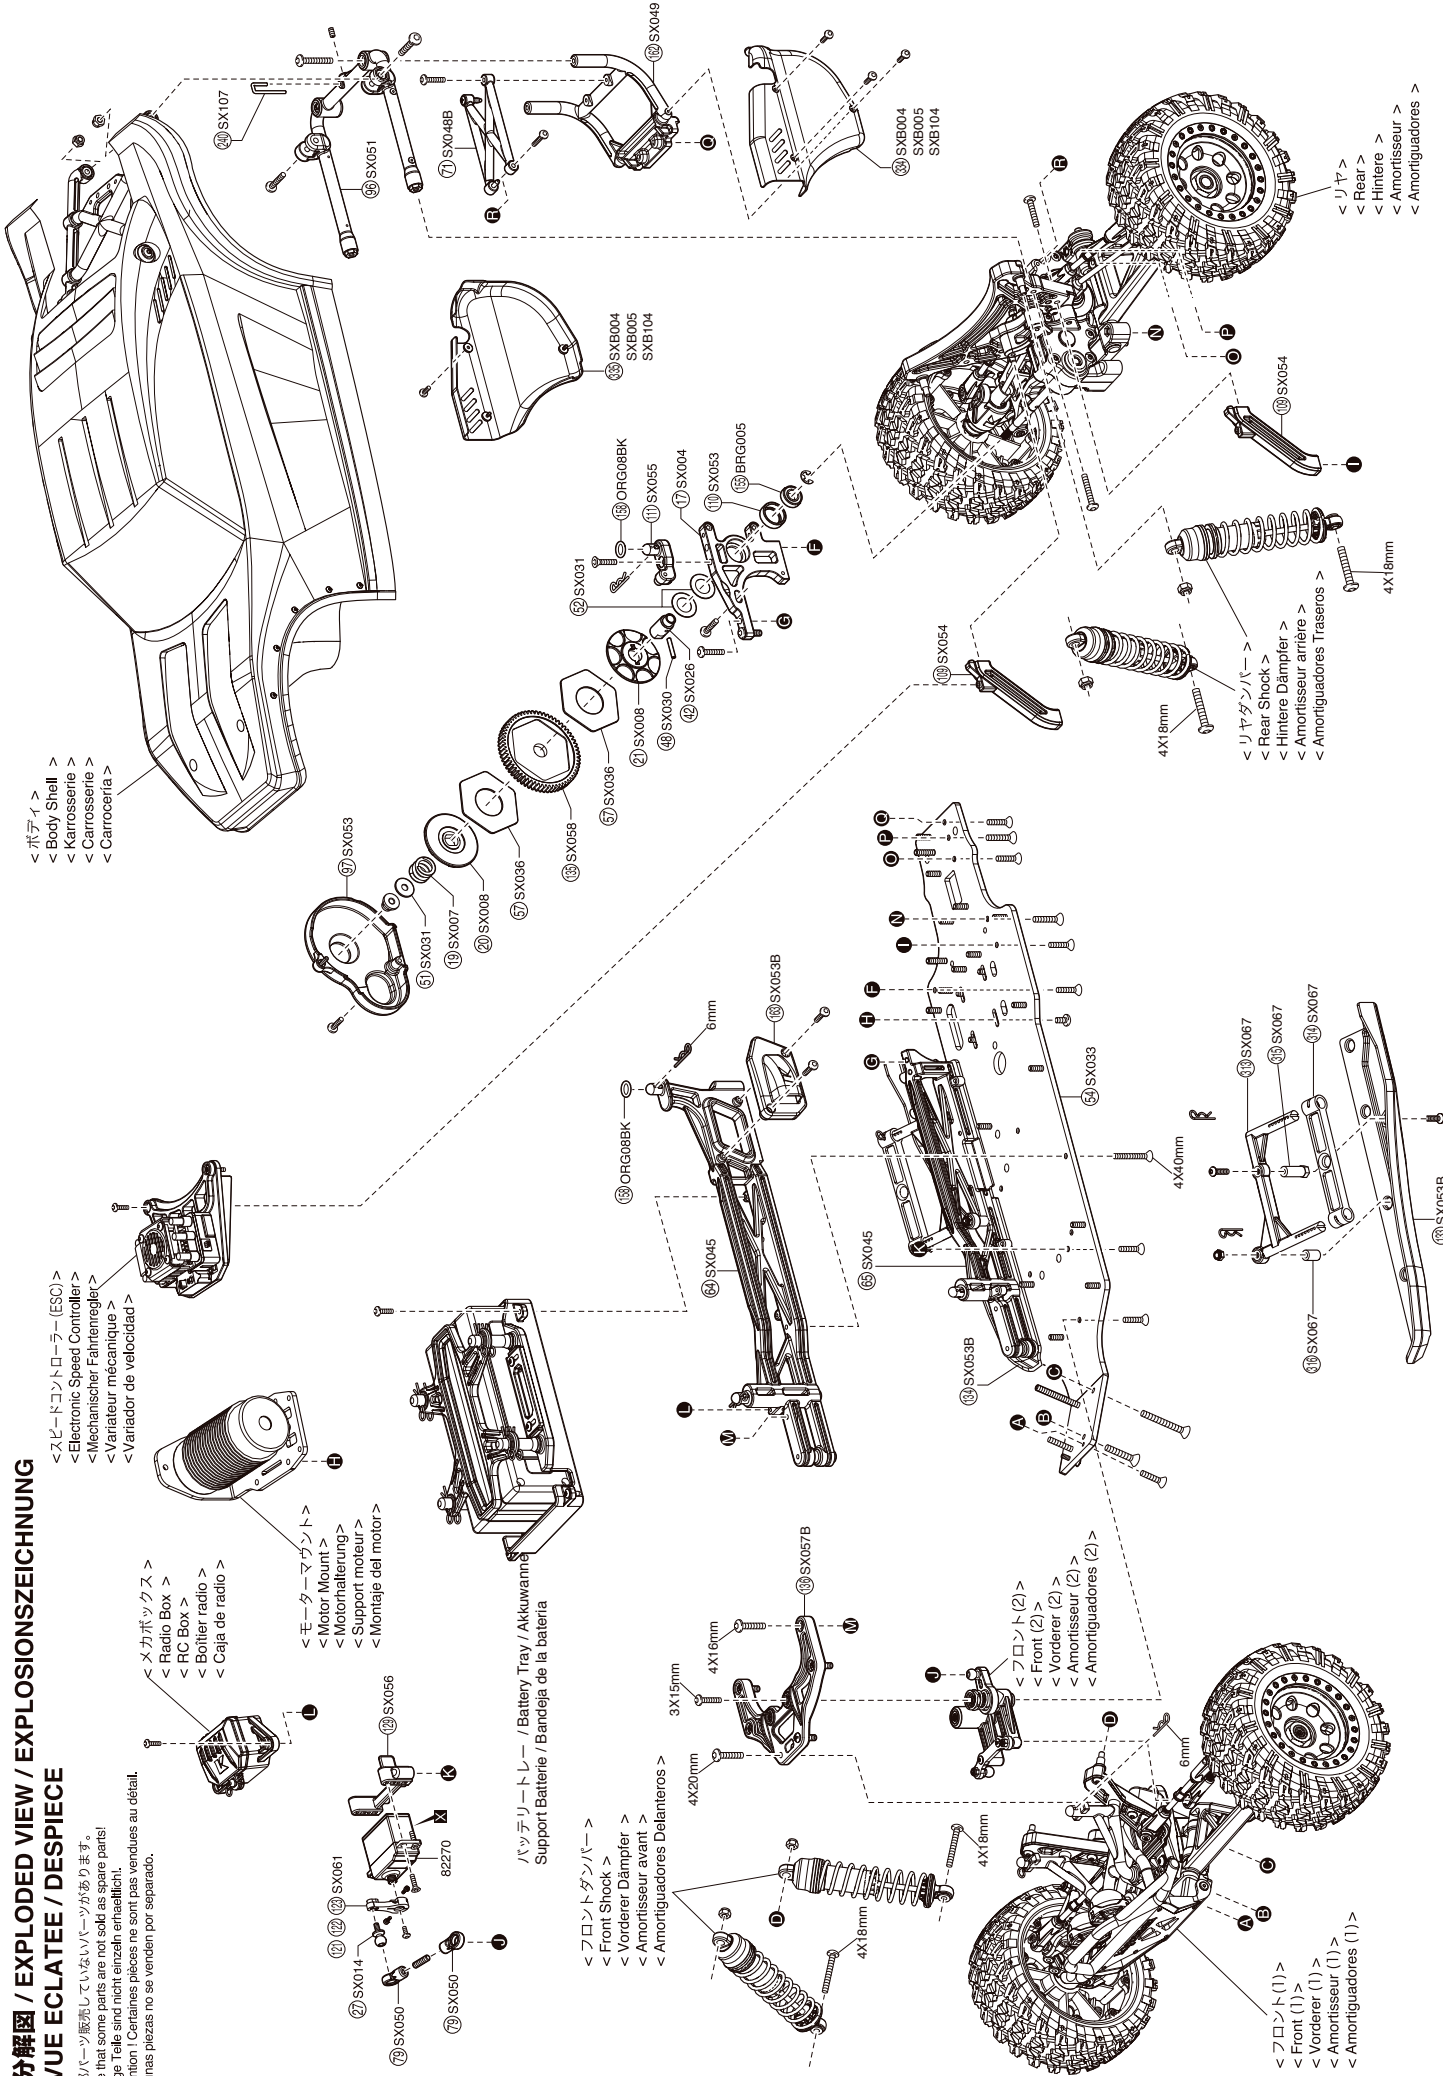

● 分解図 / EXPLODED VIEW / EXPLOSIONSZEICHNUNG VUE ECLATEE / DESPIECE

※一部パーツ販売していないパーツがあります。
Note that some parts are not sold as spare parts!
Einige Teile sind nicht einzeln erhältlich.
Attention! Certaines pièces ne sont pas vendues au détail.
Algunas piezas no se venden por separado.

バッテリートレイ / Battery Tray / Akkuwanne
Support Batterie / Bandeja de la batería

- <フロント(2) >
  < Front (2) >
  < Vorderer (2) >
  < Amortisseur (2) >
  < Amortiguadores (2) >

- <フロント(1) >
  < Front (1) >
  < Vorderer (1) >
  < Amortisseur (1) >
  < Amortiguadores (1) >