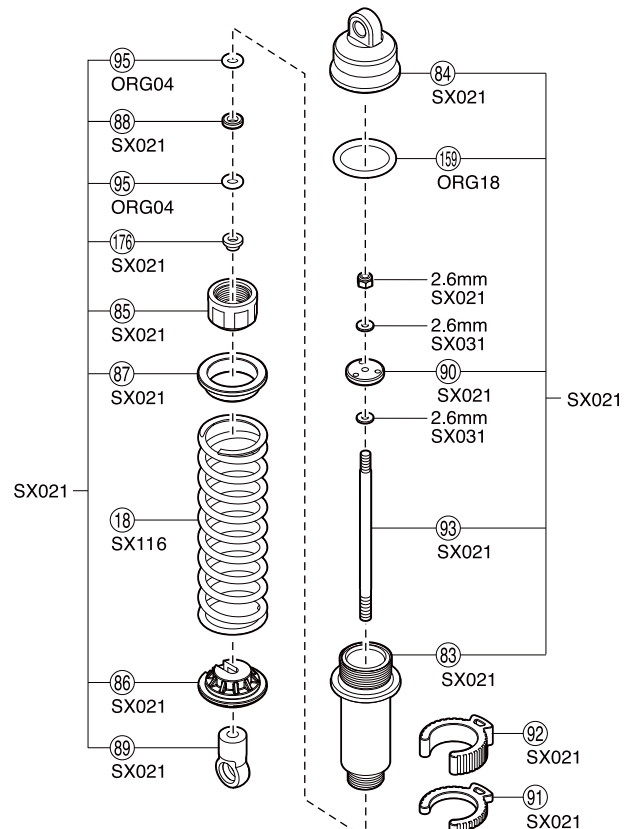

ダンパー / Shock Absorber / Stoßdämpfer
Amortisseur / Amortiguador